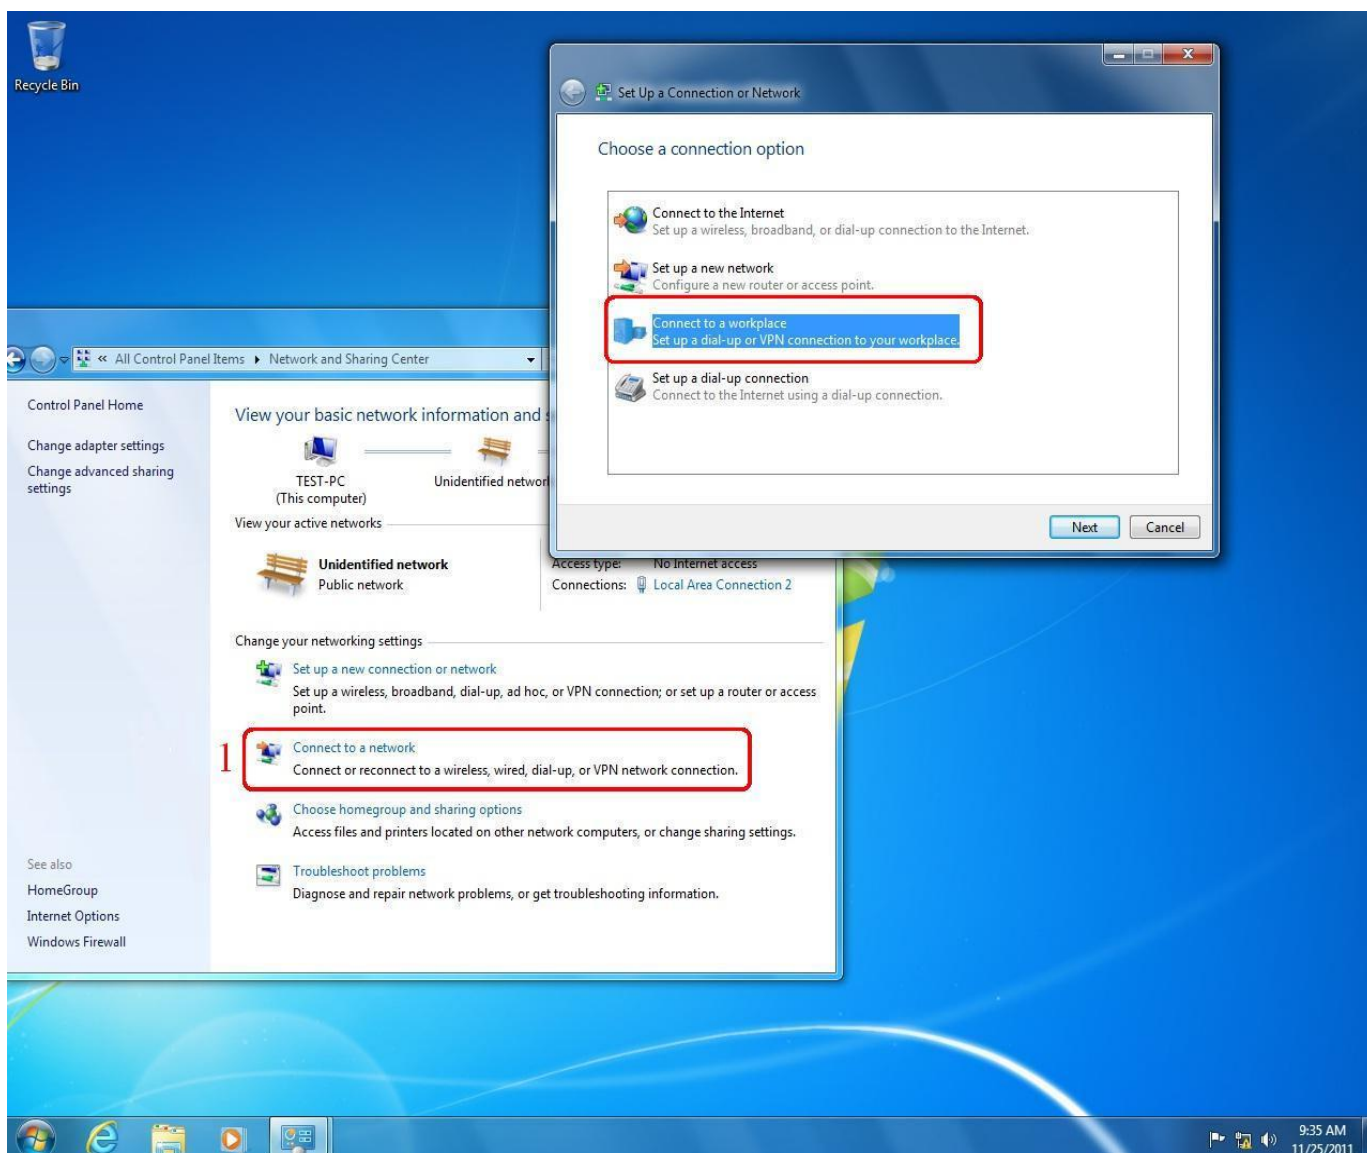

راهنمای دسترسی به سرویس VPN دانشگاه از سیستم عامل ویندوز ۷

جهت استفاده از سایتهای ژورنالها و دانلود مقالات از خارج از دانشگاه (از سرویسهای ADSL و...) می توانید از اتصال VPN و با نام کاربری و کلمه عبور پست الکترونیک یا اینترنت خود استفاده نمائید.

VPN IP Address : **194.225.33.8**

تنظیمات مربوط به ویندوز 7